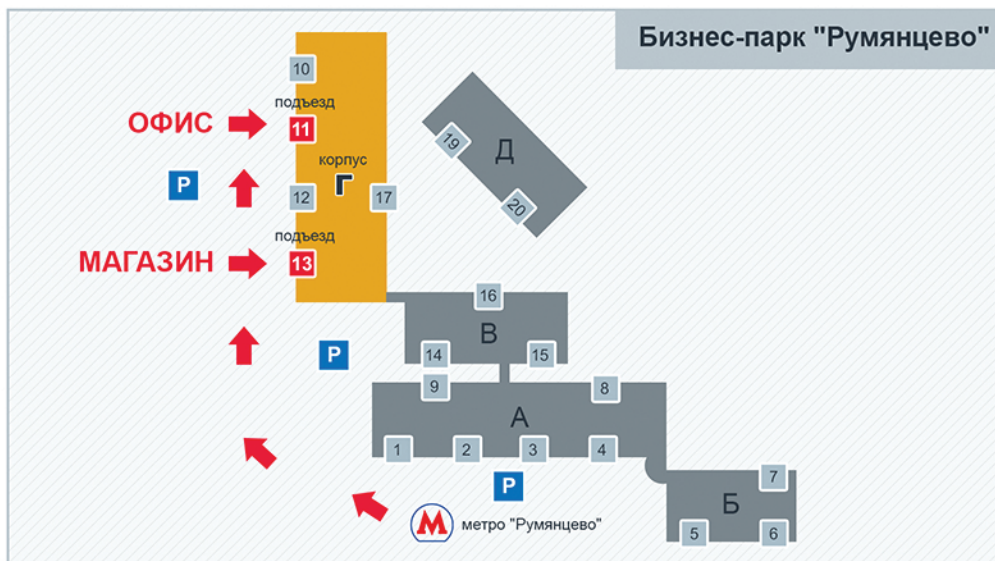

Схема расположения офиса и розничного магазина ООО "Ледерон" в бизнес-парке "Румянцево" (г. Москва, дер. Румянцево, Киевское шоссе, 1, метро "Румянцево")

ВХОД В ЗДАНИЕ

- для посещения офиса - 11-й подъезд корпуса Г
- на входе охрана выпишет Вам пропуск
- потребуется документ, удостоверяющий личность (паспорт, водительские права и т.д.)
- для посещения розничного магазина - 13-й подъезд корпуса Г, пропуск не требуется

ОФИС

- на лифте на 8-й этаж
- из лифтового помещения налево и прямо
- на перекрестке направо и прямо
- офис 811Г (дверь по правой стороне), вывеска "LederOn"

МАГАЗИН

- на входе прямо, затем налево до эскалатора
- эскалатор обойти справа и затем прямо по коридору до конца
- на эскалаторе на 2-й этаж
- павильон 241Г