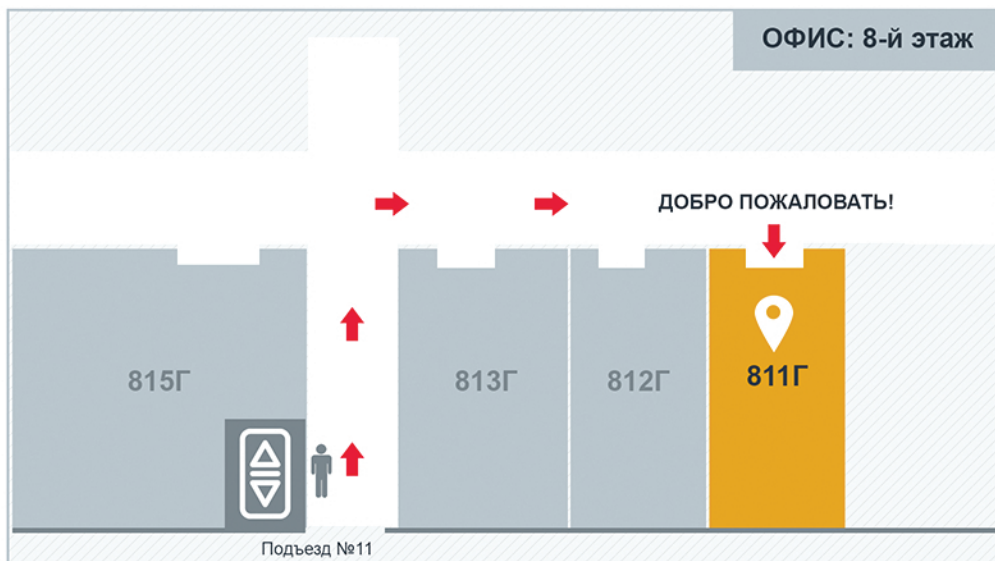

Схема расположения офиса и розничного магазина ООО "Ледерон" в бизнес-парке "Румянцево" (г. Москва, дер. Румянцево, Киевское шоссе, 1, метро "Румянцево")

ВХОД В ЗДАНИЕ

- для посещения офиса - 11-й подъезд корпуса Г
- на входе охрана выпишет Вам пропуск
- потребуется документ, удостоверяющий личность (паспорт, водительские права и т.д.)
- для посещения розничного магазина - 13-й подъезд корпуса Г, пропуск не требуется

ОФИС

- на лифте на 8-й этаж
- из лифтового помещения налево и прямо
- на перекрестке направо и прямо
- офис 811Г (дверь по правой стороне), вывеска "LederOn"

МАГАЗИН

- на входе прямо, затем налево до эскалатора
- эскалатор обойти справа и затем прямо по коридору до конца
- на эскалаторе на 2-й этаж
- павильон 241Г